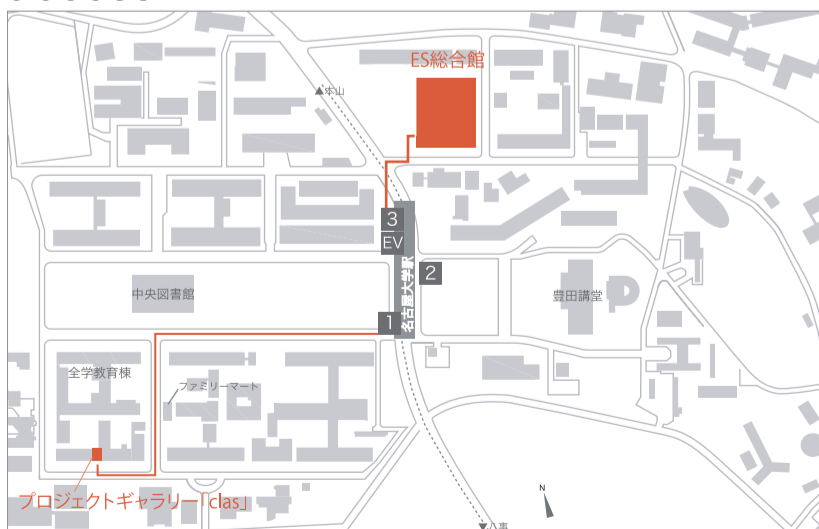

Archi-clas 04

Selection 2011

展覧会 13:00~18:00/入場無料

2011/6/1(wed)~9(thu)

第1会場

名古屋大学

プロジェクトギャラリー「clas」

<http://www.vision.ss.is.nagoya-u.ac.jp/clas/>

展示作品: まといの家 / 蒲郡の住宅
Flashback Nostalgia / M-HOUSE

第2会場

名古屋大学

ES総合館1階 エントランスホール

展示作品: 名古屋大学ES総合館

<ES総合館オープンハウス>

6/4 13:00~15:30で開催します。時間内にご自由にご覧ください。なお、研究室については5階510を除いて原則立ち入り不可とさせていただきます。

建築作品は、建築空間そのものを体験して理解することもさることながら、その作品がどのような意図をもって計画されたのか、その源流を理解すること、同時にそれが社会に対してどのようにプレゼンテーションされたのかを知ることも重要である。本企画は、プロジェクト(実作)の模型やプレゼンテーションボードを展示し、建築作品の源流に触れることを目的としている。

講演会 15:30~18:40(15:15開場)/参加無料

2011/6/4(sat)

名古屋大学

ES総合館1階 ESホール

講師

鵜飼昭年 大山圭史 高山正行 吉村昭範 吉村真基
恒川和久 太幡英亮

講演会の後に懇親会を予定しております。

講演会に参加される方は事前に下記までご連絡ください。

連絡先: 名古屋市天白区塩釜口1-501名城大学建築学科 担当: 生田
email: archiclas@gmail.com

access

会場: プロジェクトギャラリー「clas」(全学教育棟南入口横)
名古屋市営地下鉄名城線「名古屋大学駅」1番出口より西へ5分

ES総合館1階 ESホール、エントランスホール
名古屋市営地下鉄名城線「名古屋大学駅」3番出口より東へ1分

主催: Archi-clas運営委員会

協賛: 総合資格学院

まといの家 / AUAU建築研究所

鵜飼昭年

愛知県生まれ

1990年 愛知工業大学卒業

中建築設計事務所入所

1997年 大阪大学大学院修士課程修了

東環境・建築研究所入所

2000年 AUAU建築研究所設立